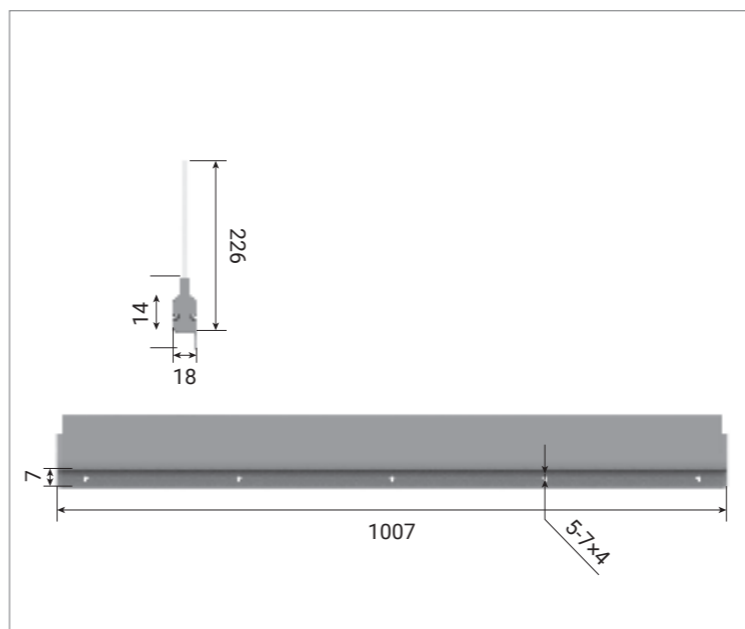

YD-XT-15C

YD系列二次封装LED线条灯

该款LED线条灯是一款利用导光材料,采用二次封装XT-15线光源做背光的匀光灯具,光源防护等级达到IP68,具有匀光效果好,光带宽等优点。安装后白天对建筑物影响非常小,性价比较高,最适合安装在墙面上,灯具可做成串行全彩和常亮等各种颜色,混光均匀。可用于桥梁的护栏、建筑物的外墙装饰。

基本信息

光源颜色:	RGB/RGB+W/R/G/B/W...
灰度等级:	16bit
发光角度:	110°
尺寸:	1007×18×226(mm)
外壳材料:	铝合金
重量:	约1789克/套
安全认证:	CE;FCC;CB;BIS
工作温度:	-40°C至+55°C
储存温度:	-40°C至+80°C
使用环境:	户外

电气规格

工作电压:	DC24V
功率:	7.5W、12W、15W
控制:	ON/OFF、SPI

安全防护

防护等级:	IP68
阻燃等级:	V-0级
电器安全等级:	III类

配置选型参数

序号	控制方式	光色	电压	功率	颗粒数量	像素点/米
01	ON/OFF	R/G/B/W...	DC24V	7.5W	96颗	/
02	SPI	RGB	DC24V	12W	48颗	8
03	SPI	RGB+W	DC24V	15W	48+48颗	8

产品尺寸图 (单位:mm)

产品细节

安装示意图